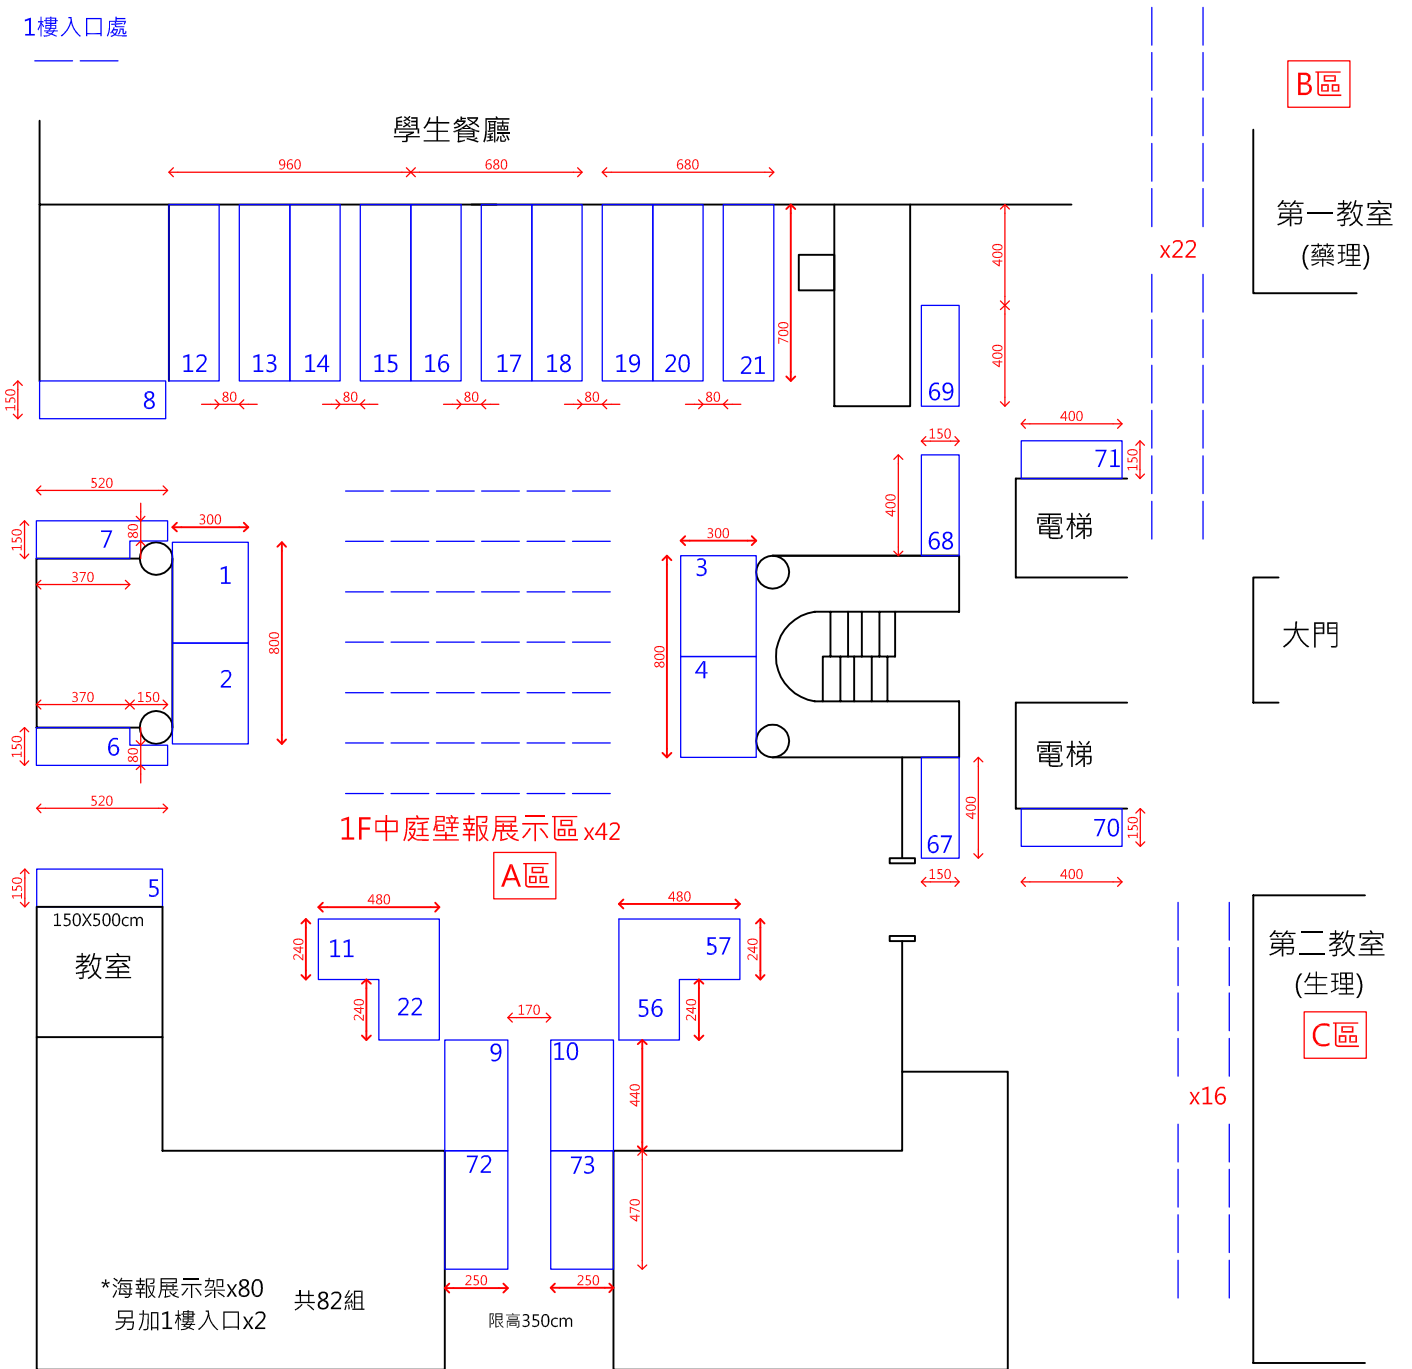

1樓入口處

2012 第27屆生物醫學年會

國防醫學院1F中庭平面配置圖 Scale:1/300