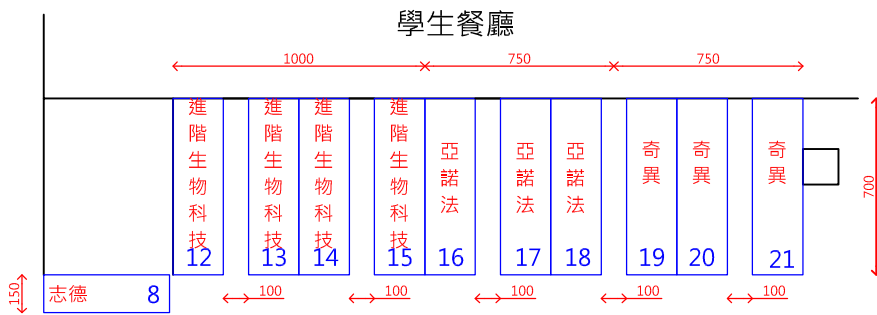

1樓入口處

x24

B區

第一教室
(藥理)

1F中庭壁報展示區 x42

電梯

大門

電梯

A區

x22

第二教室
(生理)

C區

2010 第25屆生物醫學年會
國防醫學院1F中庭平面配置圖 Scale:1/300