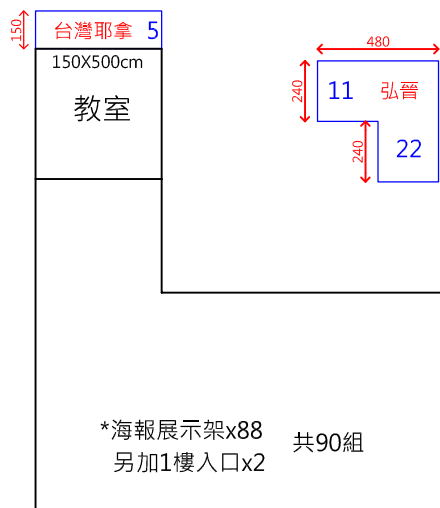

1樓入口處

x24

B區

第一教室
(藥理)

1F中庭壁報展示區 x42

電梯

大門

電梯

A區

x22

第二教室
(生理)

C區

2010 第25屆生物醫學年會
國防醫學院1F中庭平面配置圖 Scale:1/300