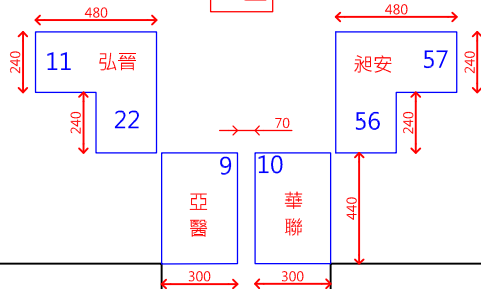

1樓入口處

x24

B區

第一教室
(藥理)

1F中庭壁報展示區 x42

電梯

大門

電梯

A區

x22

第二教室
(生理)

C區

2010 第25屆生物醫學年會
國防醫學院1F中庭平面配置圖 Scale:1/300