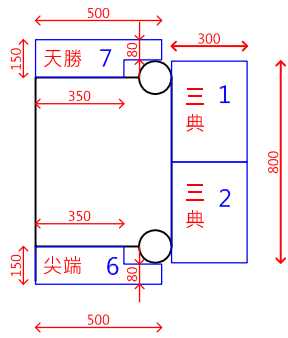

1樓入口處

x24

B區

第一教室
(藥理)

1F中庭壁報展示區 x42

電梯

大門

電梯

A區

x22

第二教室
(生理)

C區

2010 第25屆生物醫學年會
國防醫學院1F中庭平面配置圖 Scale:1/300