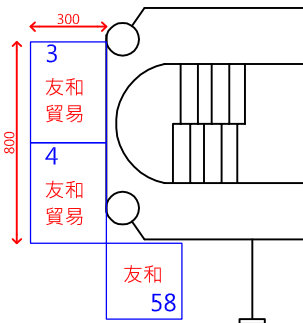

1樓入口處

x24

B區

第一教室
(藥理)

1F中庭壁報展示區 x42

電梯

大門

電梯

A區

x22

第二教室
(生理)

C區

2010 第25屆生物醫學年會
國防醫學院1F中庭平面配置圖 Scale:1/300