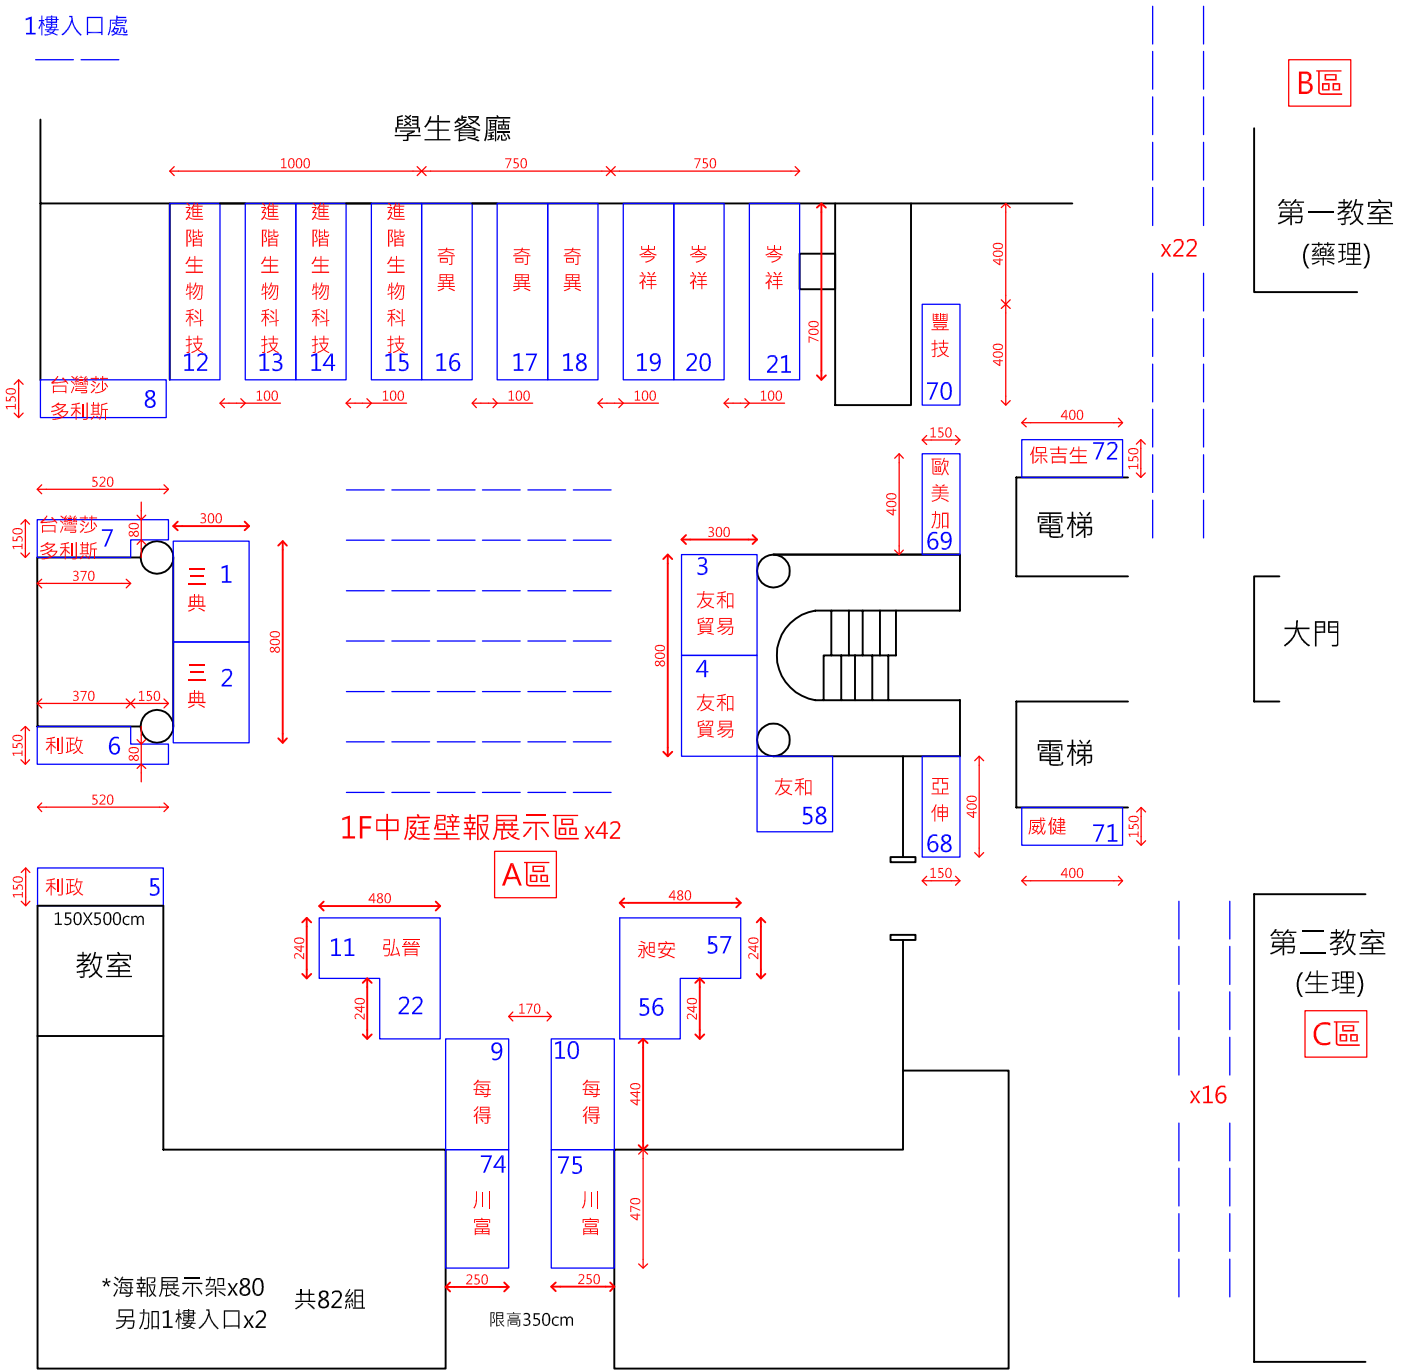

1樓入口處

2011 第26屆生物醫學年會  
國防醫學院1F中庭平面配置圖 Scale:1/300